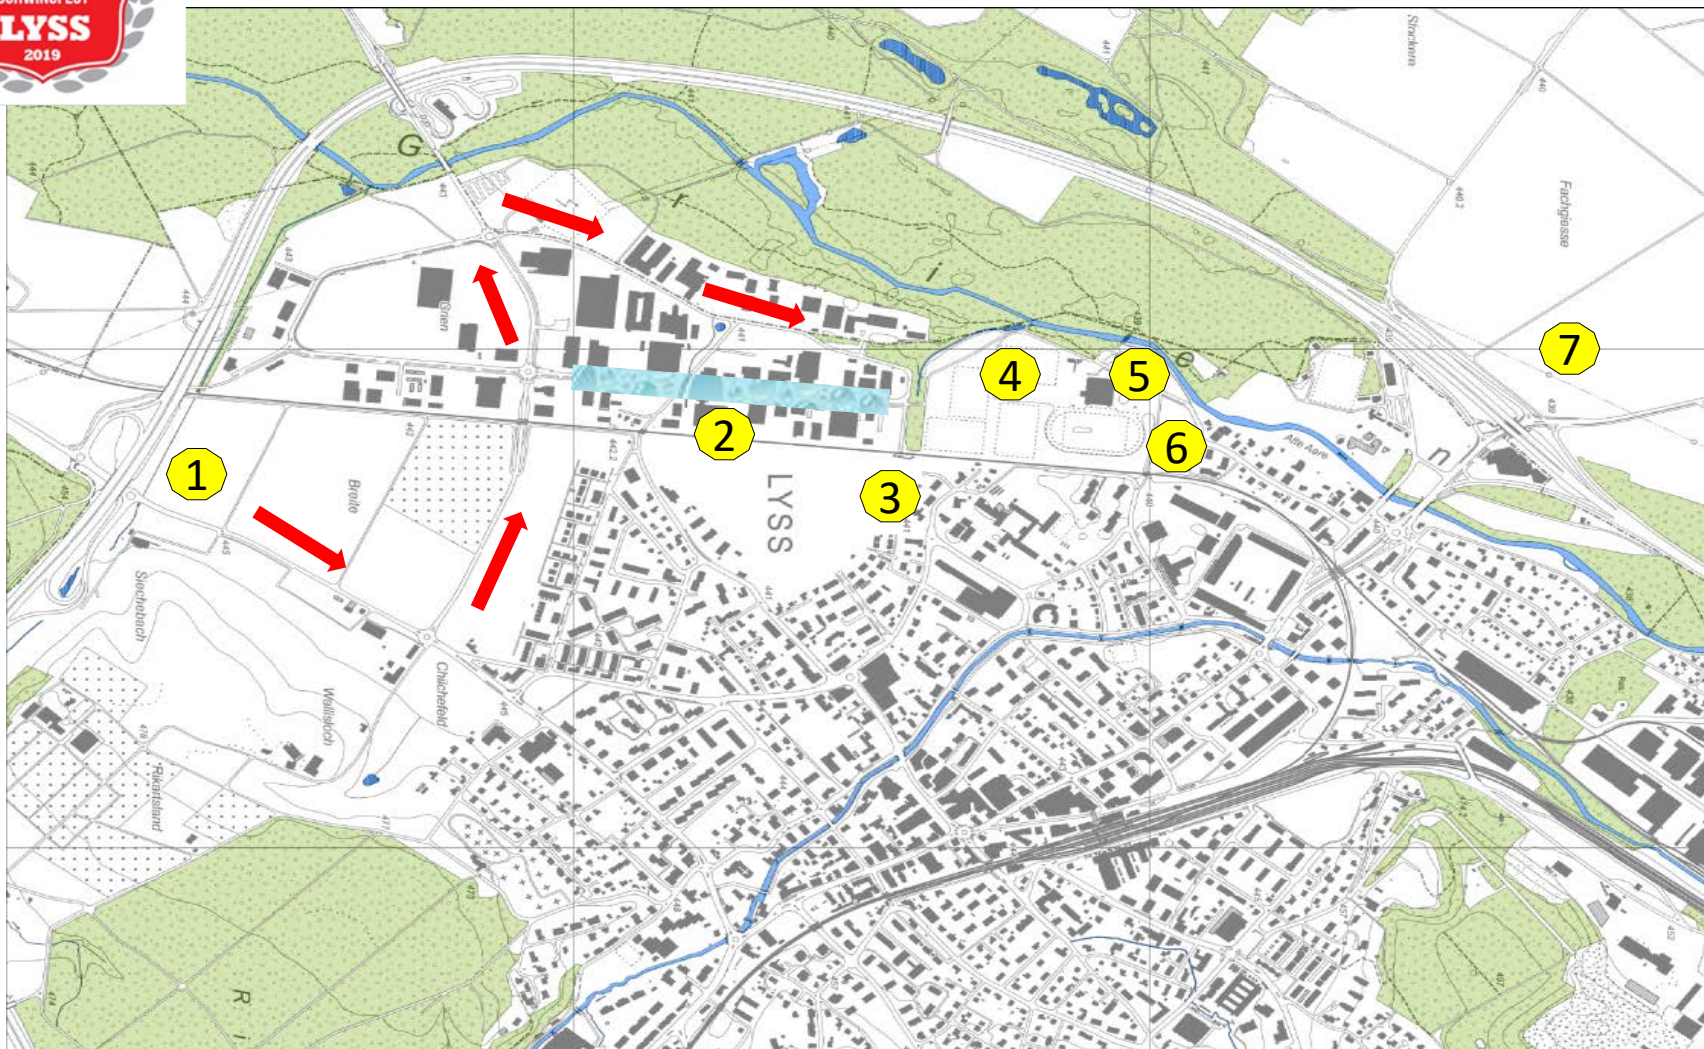

# Anreise / Parkierung

## LEGENDE:

- |   |                                     |   |                                     |
|---|-------------------------------------|---|-------------------------------------|
| ① | Autobahnanschluss Lyss-Süd          | ➔ | Anfahrt Festbesucher Motorfahrzeuge |
| ② | Parking Festbesucher Motorfahrzeuge | ③ | SBB-Haltestelle "Lyss-Grien"        |
| ④ | Festareal                           | ⑤ | Veloparkplatz                       |
| ⑥ | Parking Schwinger und Presse        | ⑦ | Autobahnanschluss Lyss-Nord         |