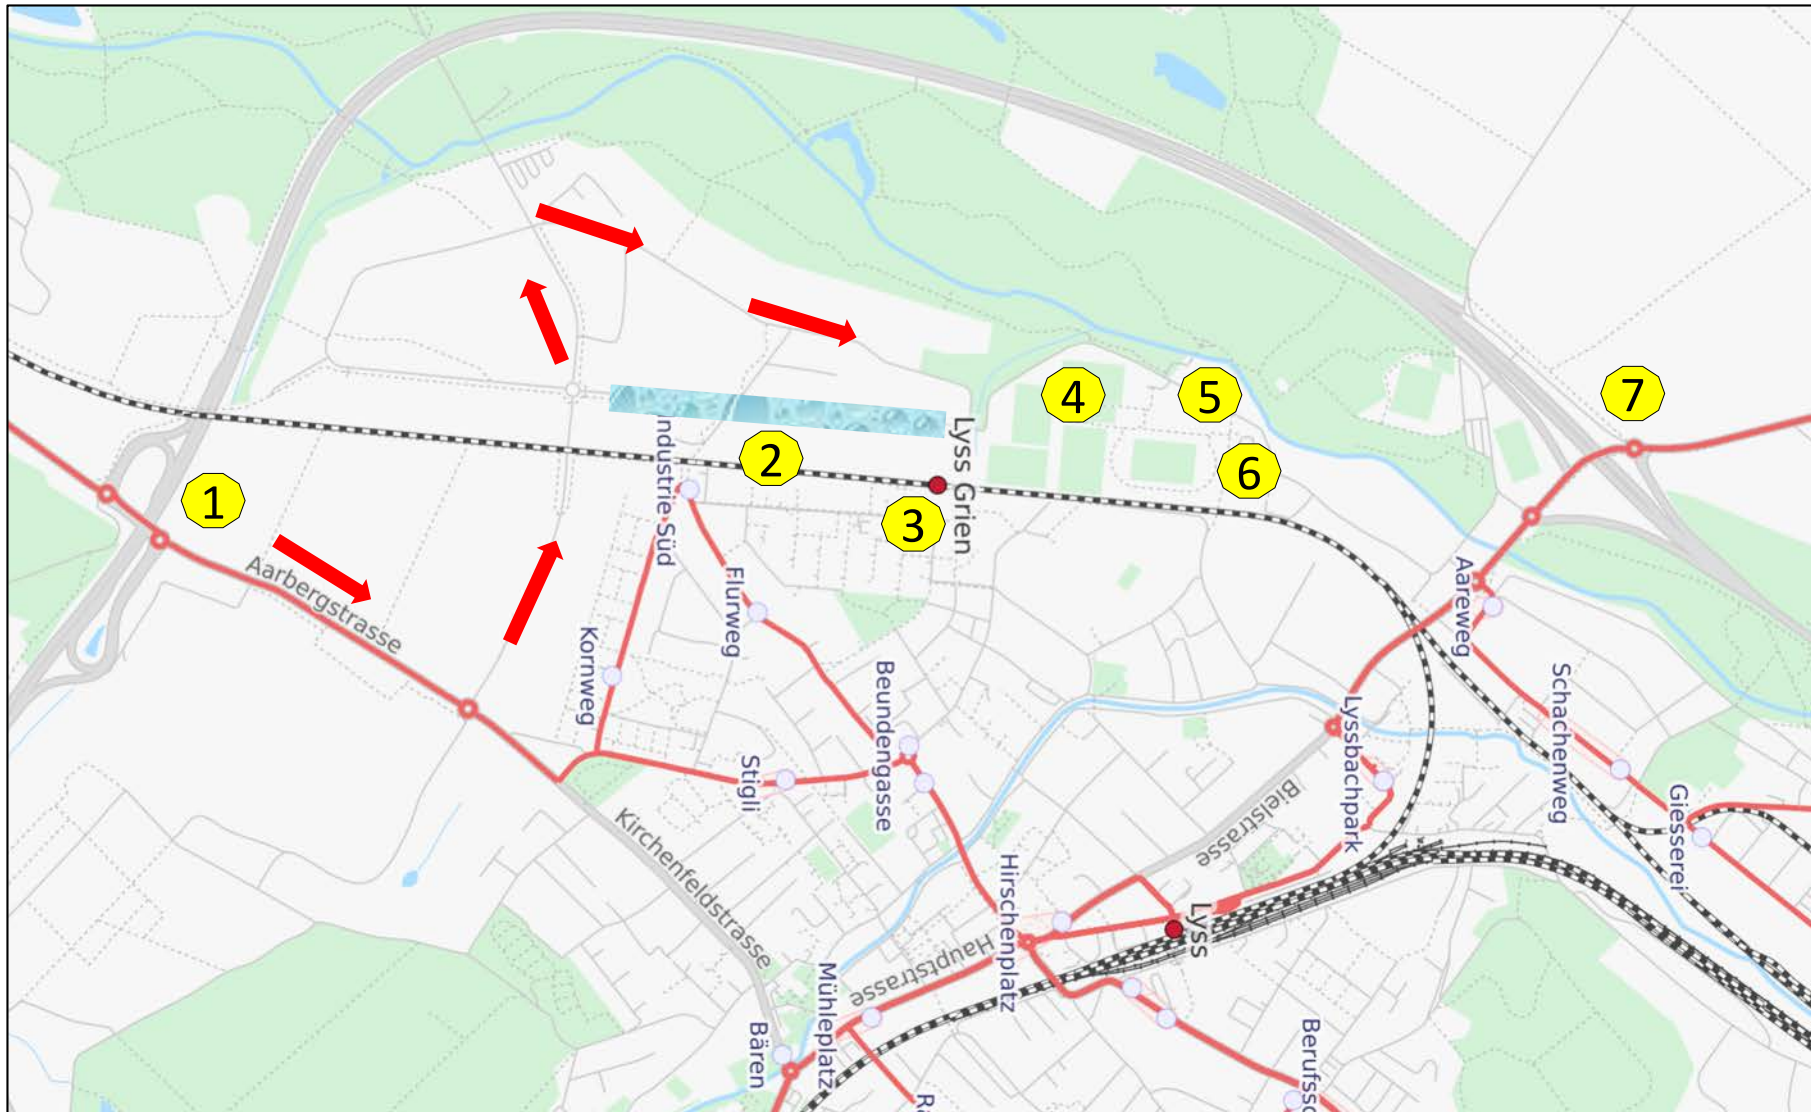

# Anreise / Parkierung

## LEGENDE:

- ① Autobahnanschluss Lyss-Süd
- ② Parking Festbesucher Motorfahrzeuge
- ④ Festareal
- ⑥ Parking Schwinger und Presse

- ➔ Anfahrt Festbesucher Motorfahrzeuge
- ③ SBB-Haltestelle "Lyss-Grien"
- ⑤ Veloparkplatz
- ⑦ Autobahnanschluss Lyss-Nord